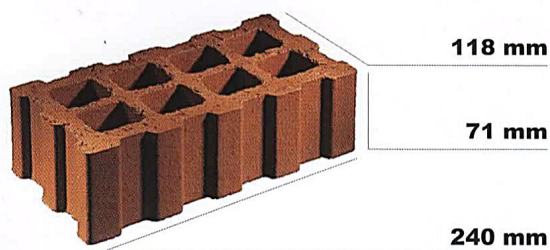

FORMĀTI UN KRĀSAS

KLINKERA BRUĢAKMEŅI AR NOAPAĻOTAM ŠĀKUTNĒM

FORMĀTS	Izmērs (mm)	VAJADŽĪGI
SKF	200 x 100 x 40	apm. 48 gab./m ²
KF	200 x 100 x 45	apm. 48 gab./m ²
KDF	200 x 100 x 52	apm. 48 gab./m ²
KRF*	200 x 100 x 62	apm. 48 gab./m ²
KNF*	200 x 100 x 71	apm. 48 gab./m ²

FORMĀTS	Izmērs (mm)	VAJADŽĪGI
DF	240 x 118 x 52	apm. 34 gab./m ²
RF*	240 x 118 x 62	apm. 34 gab./m ²
NF*	240 x 118 x 71	apm. 34 gab./m ²

KLINKERA BRUĢAKMEŅI AR SPRAUGĀM ZĀLIENAM

SPRAUGU DAĻA 43 PROCENTI
vajadzīgi apm. 33 gab./m²

SPRAUGU DAĻA 33 PROCENTI
vajadzīgi apm. 33 gab./m²

MAZIE KLINKERA BRUĢAKMEŅI/MOZAĪKA

ATDALOŠIE ASTOTDAĻU IEGRIEZUMI
vajadzīgi apm. 34 gab./m²

KLINKERA BRUĢAKMEŅI AR TAISNĀM ŠĀKUTNĒM*

RAUPJA GARENĀS DAĻAS VIRSMA*