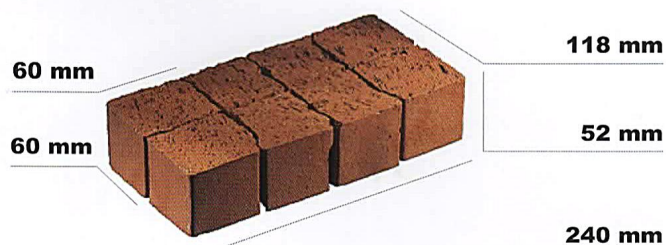

FORMĀTI UN KRĀSAS

KLINKERA BRUĢAKMEŅI AR NOAPAĻOTAM ŠĀKUTNĒM

FORMĀTS	Izmērs (mm)	VAJADŽĪGI
SKF	200 x 100 x 40	apm. 48 gab./m ²
KF	200 x 100 x 45	apm. 48 gab./m ²
KDF	200 x 100 x 52	apm. 48 gab./m ²
KRF*	200 x 100 x 62	apm. 48 gab./m ²
KNF*	200 x 100 x 71	apm. 48 gab./m ²

FORMĀTS	Izmērs (mm)	VAJADŽĪGI
DF	240 x 118 x 52	apm. 34 gab./m ²
RF*	240 x 118 x 62	apm. 34 gab./m ²
NF*	240 x 118 x 71	apm. 34 gab./m ²

KLINKERA BRUĢAKMEŅI AR SPRAUGĀM ZĀLIENAM

SPRAUGU DAĻA 43 PROCENTI
vajadzīgi apm. 33 gab./m²

SPRAUGU DAĻA 33 PROCENTI
vajadzīgi apm. 33 gab./m²

MAZIE KLINKERA BRUĢAKMEŅI/MOZAĪKA

ATDALOŠIE ASTOTDAĻU IEGRIEZUMI
vajadzīgi apm. 34 gab./m²

KLINKERA BRUĢAKMEŅI AR TAISNĀM ŠĀKUTNĒM*

RAUPJA GARENĀS DAĻAS VIRSMA*