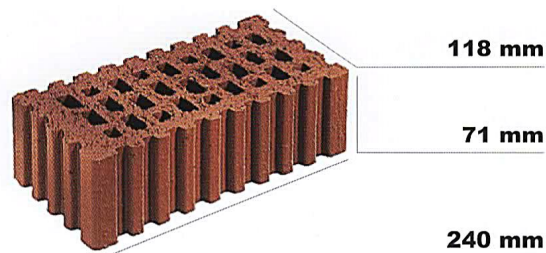

FORMĀTI UN KRĀSAS

KLINKERA BRUĢAKMEŅI AR NOAPAĻOTAM ŠĀKUTNĒM

FORMĀTS	Izmērs (mm)	VAJADŽĪGI
SKF	200 x 100 x 40	apm. 48 gab./m ²
KF	200 x 100 x 45	apm. 48 gab./m ²
KDF	200 x 100 x 52	apm. 48 gab./m ²
KRF*	200 x 100 x 62	apm. 48 gab./m ²
KNF*	200 x 100 x 71	apm. 48 gab./m ²

FORMĀTS	Izmērs (mm)	VAJADŽĪGI
DF	240 x 118 x 52	apm. 34 gab./m ²
RF*	240 x 118 x 62	apm. 34 gab./m ²
NF*	240 x 118 x 71	apm. 34 gab./m ²

KLINKERA BRUĢAKMEŅI AR SPRAUGĀM ZĀLIENAM

SPRAUGU DAĻA 43 PROCENTI
vajadzīgi apm. 33 gab./m²

SPRAUGU DAĻA 33 PROCENTI
vajadzīgi apm. 33 gab./m²

MAZIE KLINKERA BRUĢAKMEŅI/MOZAĪKA

ATDALOŠIE ASTOTDAĻU IEGRIEZUMI
vajadzīgi apm. 34 gab./m²

KLINKERA BRUĢAKMEŅI AR TAISNĀM ŠĀKUTNĒM*

RAUPJA GARENĀS DAĻAS VIRSMA*