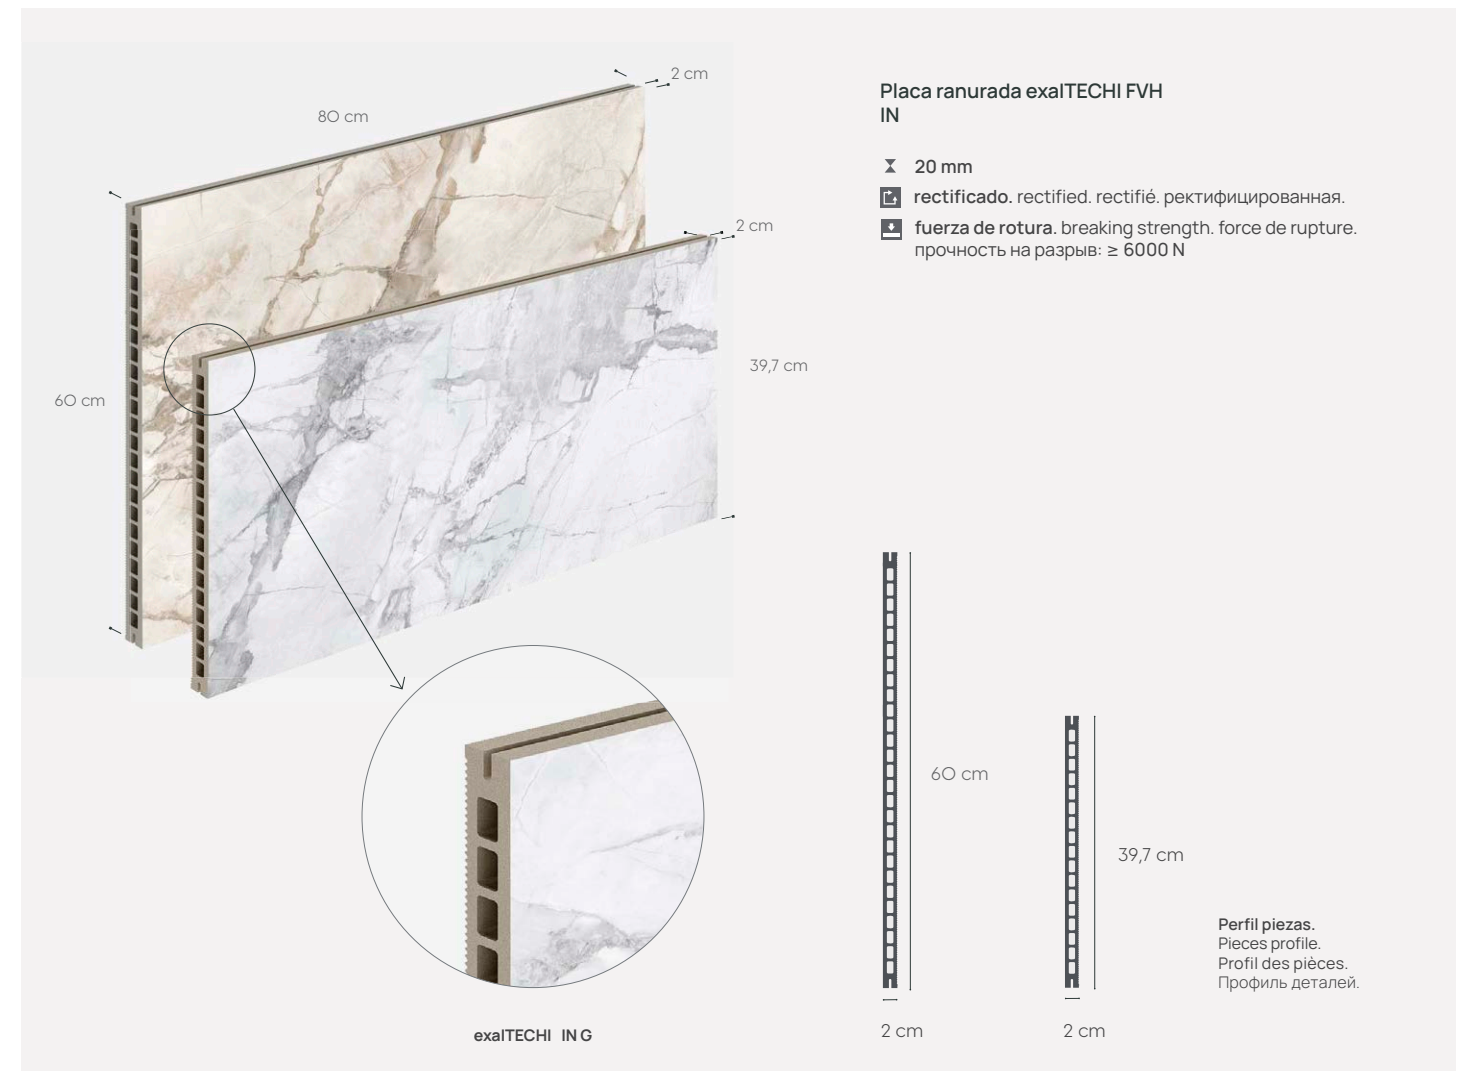

## FVH ventilated facade

ING

INC

<b>60x80x2 cm</b> 23.7"x31.5"x0.8"	<b>60x100x2 cm</b> 23.7"x39.4"x0.8"	<b>60x120x2 cm</b> 23.7"x47.2"x0.8"	<b>60x160x2 cm</b> 23.7"x63.0"x0.8"
<b>39,7x80x2 cm</b> 15.6"x31.5"x0.8"	<b>39,7x100x2 cm</b> 15.6"x39.4"x0.8"	<b>39,7x120x2 cm</b> 15.6"x47.2"x0.8"	<b>39,7x160x2 cm</b> 15.6"x63.0"x0.8"

\* Consultar disponibilidad de otras medidas. Piezas disponibles hasta 60x160 cm bajo pedido.

\* Check availability of other sizes. Pieces available up to 60x160 cm on request.

\* Autres formats disponibles sur demande. Pièces disponibles jusqu'à 60x160 cm sur demande.

\* Консультироваться о наличии других размеров. Плиты до 60\*160 см по запросу.

# IN serie

1 FVH INC · 39,7x80x2 cm - 15.6"x31.5"x0.8"

VARIEDAD GRÁFICA. GRAPHIC VARIETY. ГРАФИЧЕСКОЕ РАЗНООБРАЗИЕ: 6  
DESTONIFICACIÓN. SHADE VARIATION. РАЗЛИЧНЫЕ ОТТЕНКИ ЦВЕТА: V2

INC - 39,7 x 80 x 2 cm - 15.6" x 31.5" x 0.8"